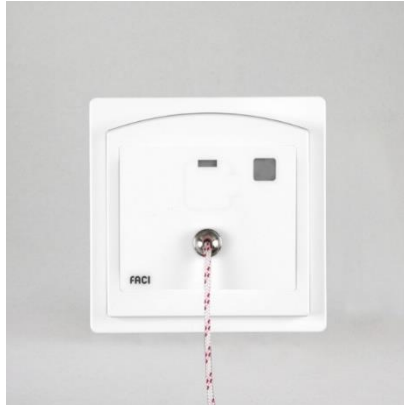

FD4840**Anropspanel med trekksnor**

**Beskrivelse**

Anropspanelet tilkobles tilstedepanelet over rombussen. Når anrop utløses, lyser bare beroligelseslampen til den anropende enheten. I tillegg til romnummeret tildeles et eget sengetall.

I forbindelse med armbåndssenderen (FG2150) kan anrop utløses trådløst.

Det integrerte lokaliseringsslyset kan slås av / på via PC-grensesnittet.

Leveringsomfang: elektronikkmodul kompl. med monteringsramme.

Strømforsyning: 10,0 - 14,0 V, maks. 10mA

størrelse (HxBxD): 80 x 80 x 14 mm

Farge: ren hvit

Installasjon på standard 55 mm innfelt boks.